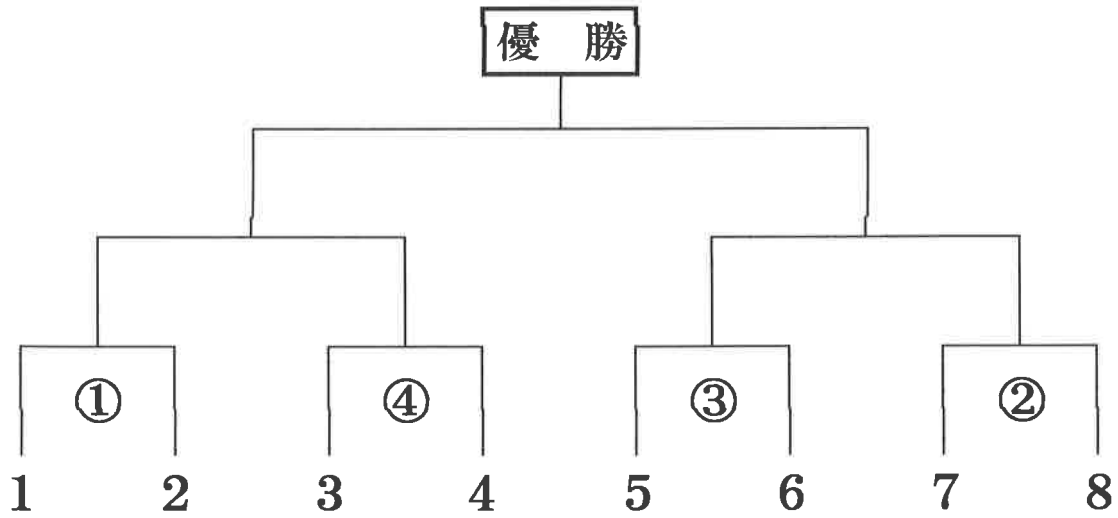

# 第146回秋季軟式野球中央大会

成年の部 南部支部主管

新開球場

令和5年11月18日(土) 9:00

令和5年11月19日(日) 9:00

(中部南)

(那覇)

(南部)