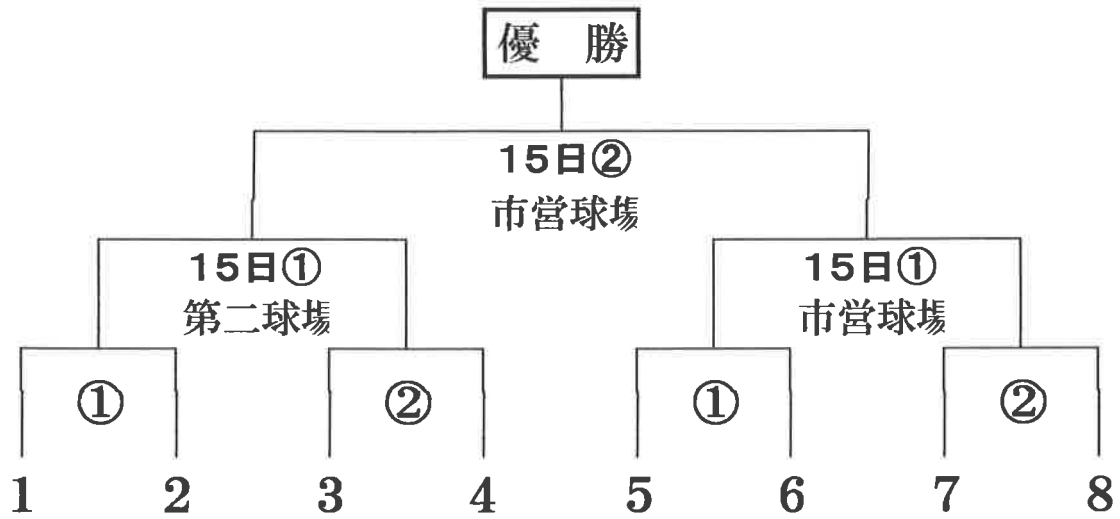

第146回秋季軟式野球中央大会

B級の部 八重山支部主管

市営球場・中央公園第二野球場

令和5年10月14日(土) 11:00

令和5年10月15日(日) 9:00

(中部南)

(那覇)

(中部北)

(宮古)

(南部)

(久米島)

(北部)

(八重山)