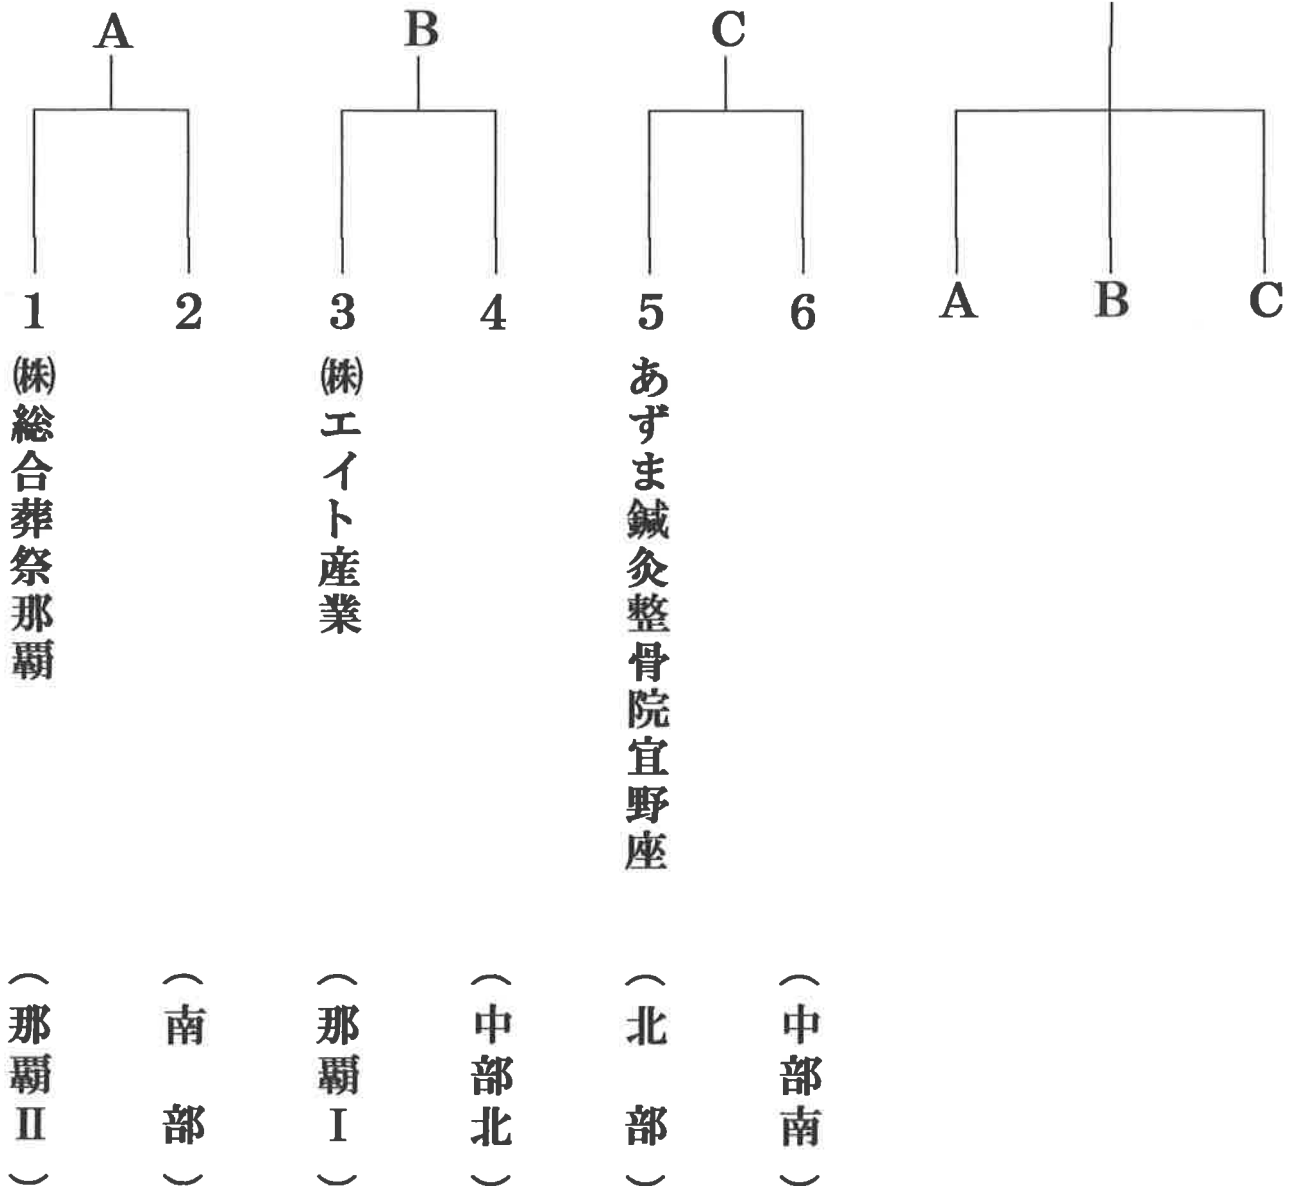

# 第146回秋季軟式野球中央大会

A級の部 連盟本部主管

かいぎんスタジアム国頭

令和5年9月3日(日) 8:00

令和5年9月10日(日) 9:00

優勝  
準優勝

失点率による  
本選