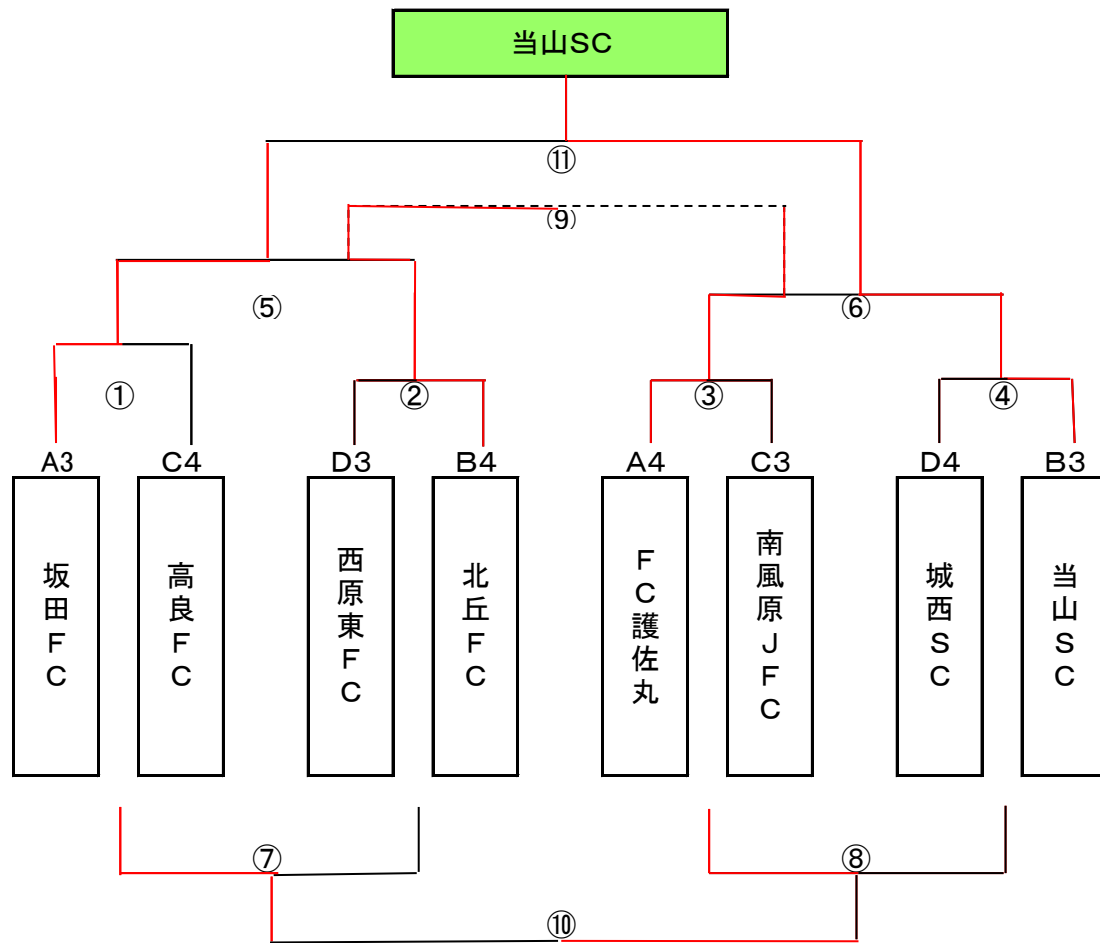

2日目 トーナメント

1位・2位トーナメント(駐車場側)

試合時間	対 戦 相 手				審判
① 8:30	Wウイング	2	-	1	リトルなでしこOFC ③
② 9:10	北美FC	1	-	0	北谷SC ④
③ 9:50	真和志FC	8	-	1	那覇ガールズ ①
④ 10:30	嘉数JFC	0	-	6	城岳FC ②
⑤ 11:10	Wウイング	1	-	1	北美FC ⑦
		3	PK	2	
⑥ 11:50	真和志FC	3	-	1	城岳FC ⑧
⑦ 12:30	リトルなでしこOFC	1	-	5	北谷SC ⑤
⑧ 13:10	那覇ガールズ	3	-	1	嘉数JFC ⑥
⑨ 13:50	北美FC	5	-	2	城岳FC ⑩
⑩ 14:30	北谷SC	6	-	3	那覇ガールズ ⑨
⑪ 15:10	Wウイング	0	-	2	真和志FC 本部
			-		

2日目 トーナメント

3位・4位トーナメント(海側)

試合時間	対戦相手				審判	
① 8:30	坂田FC	3	-	1	高良FC	③
② 9:10	西原東FC	1	-	1	北丘FC	④
		1	PK	2		
③ 9:50	FC護佐丸	0	-	0	南風原JFC	①
		3	PK	2		
④ 10:30	城西SC	0	-	10	当山SC	②
⑤ 11:10	坂田FC	3	-	0	北丘FC	⑦
⑥ 11:50	FC護佐丸	0	-	4	当山SC	⑧
⑦ 12:30	高良FC	3	-	0	西原東FC	⑤
⑧ 13:10	南風原JFC	6	-	0	城西SC	⑥
⑨ 13:50	北丘FC	3	-	2	FC護佐丸	⑪
⑩ 14:30	高良FC	0	-	3	南風原JFC	⑨
⑪ 15:10	坂田FC	0	-	2	当山SC	⑩
			-			