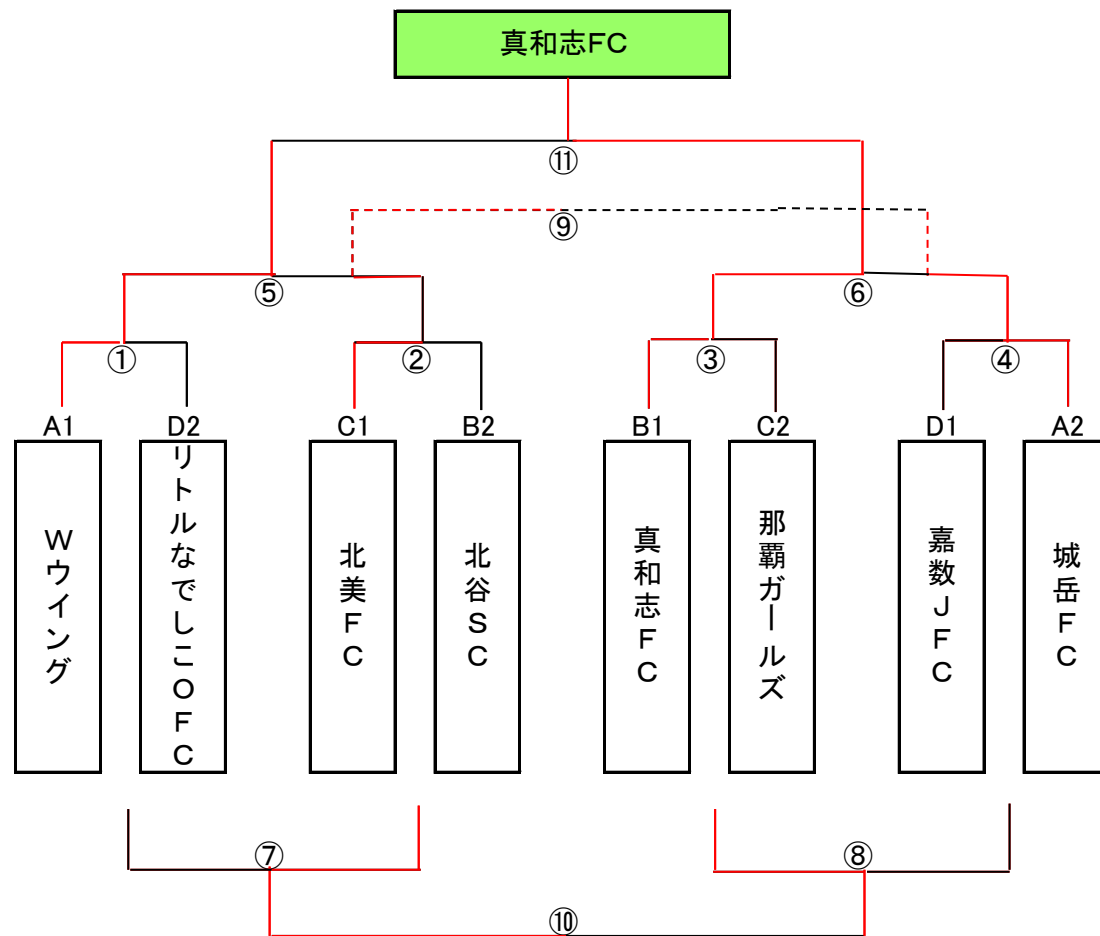

2日目 トーナメント

1位・2位トーナメント(駐車場側)

試合時間	対 戦 相 手				審判
① 8:30	Wウイング	2	-	1	リトルなでしこOFC ③
② 9:10	北美FC	1	-	0	北谷SC ④
③ 9:50	真和志FC	8	-	1	那覇ガールズ ①
④ 10:30	嘉数JFC	0	-	6	城岳FC ②
⑤ 11:10	Wウイング	1	-	1	北美FC ⑦
		3	PK	2	
⑥ 11:50	真和志FC	3	-	1	城岳FC ⑧
⑦ 12:30	リトルなでしこOFC	1	-	5	北谷SC ⑤
⑧ 13:10	那覇ガールズ	3	-	1	嘉数JFC ⑥
⑨ 13:50	北美FC	5	-	2	城岳FC ⑩
⑩ 14:30	北谷SC	6	-	3	那覇ガールズ ⑨
⑪ 15:10	Wウイング	0	-	2	真和志FC 本部
			-		

2日目 トーナメント

3位・4位トーナメント(海側)

試合時間	対戦相手				審判	
① 8:30	坂田FC	3	-	1	高良FC	③
② 9:10	西原東FC	1	-	1	北丘FC	④
		1	PK	2		
③ 9:50	FC護佐丸	0	-	0	南風原JFC	①
		3	PK	2		
④ 10:30	城西SC	0	-	10	当山SC	②
⑤ 11:10	坂田FC	3	-	0	北丘FC	⑦
⑥ 11:50	FC護佐丸	0	-	4	当山SC	⑧
⑦ 12:30	高良FC	3	-	0	西原東FC	⑤
⑧ 13:10	南風原JFC	6	-	0	城西SC	⑥
⑨ 13:50	北丘FC	3	-	2	FC護佐丸	⑪
⑩ 14:30	高良FC	0	-	3	南風原JFC	⑨
⑪ 15:10	坂田FC	0	-	2	当山SC	⑩
			-			