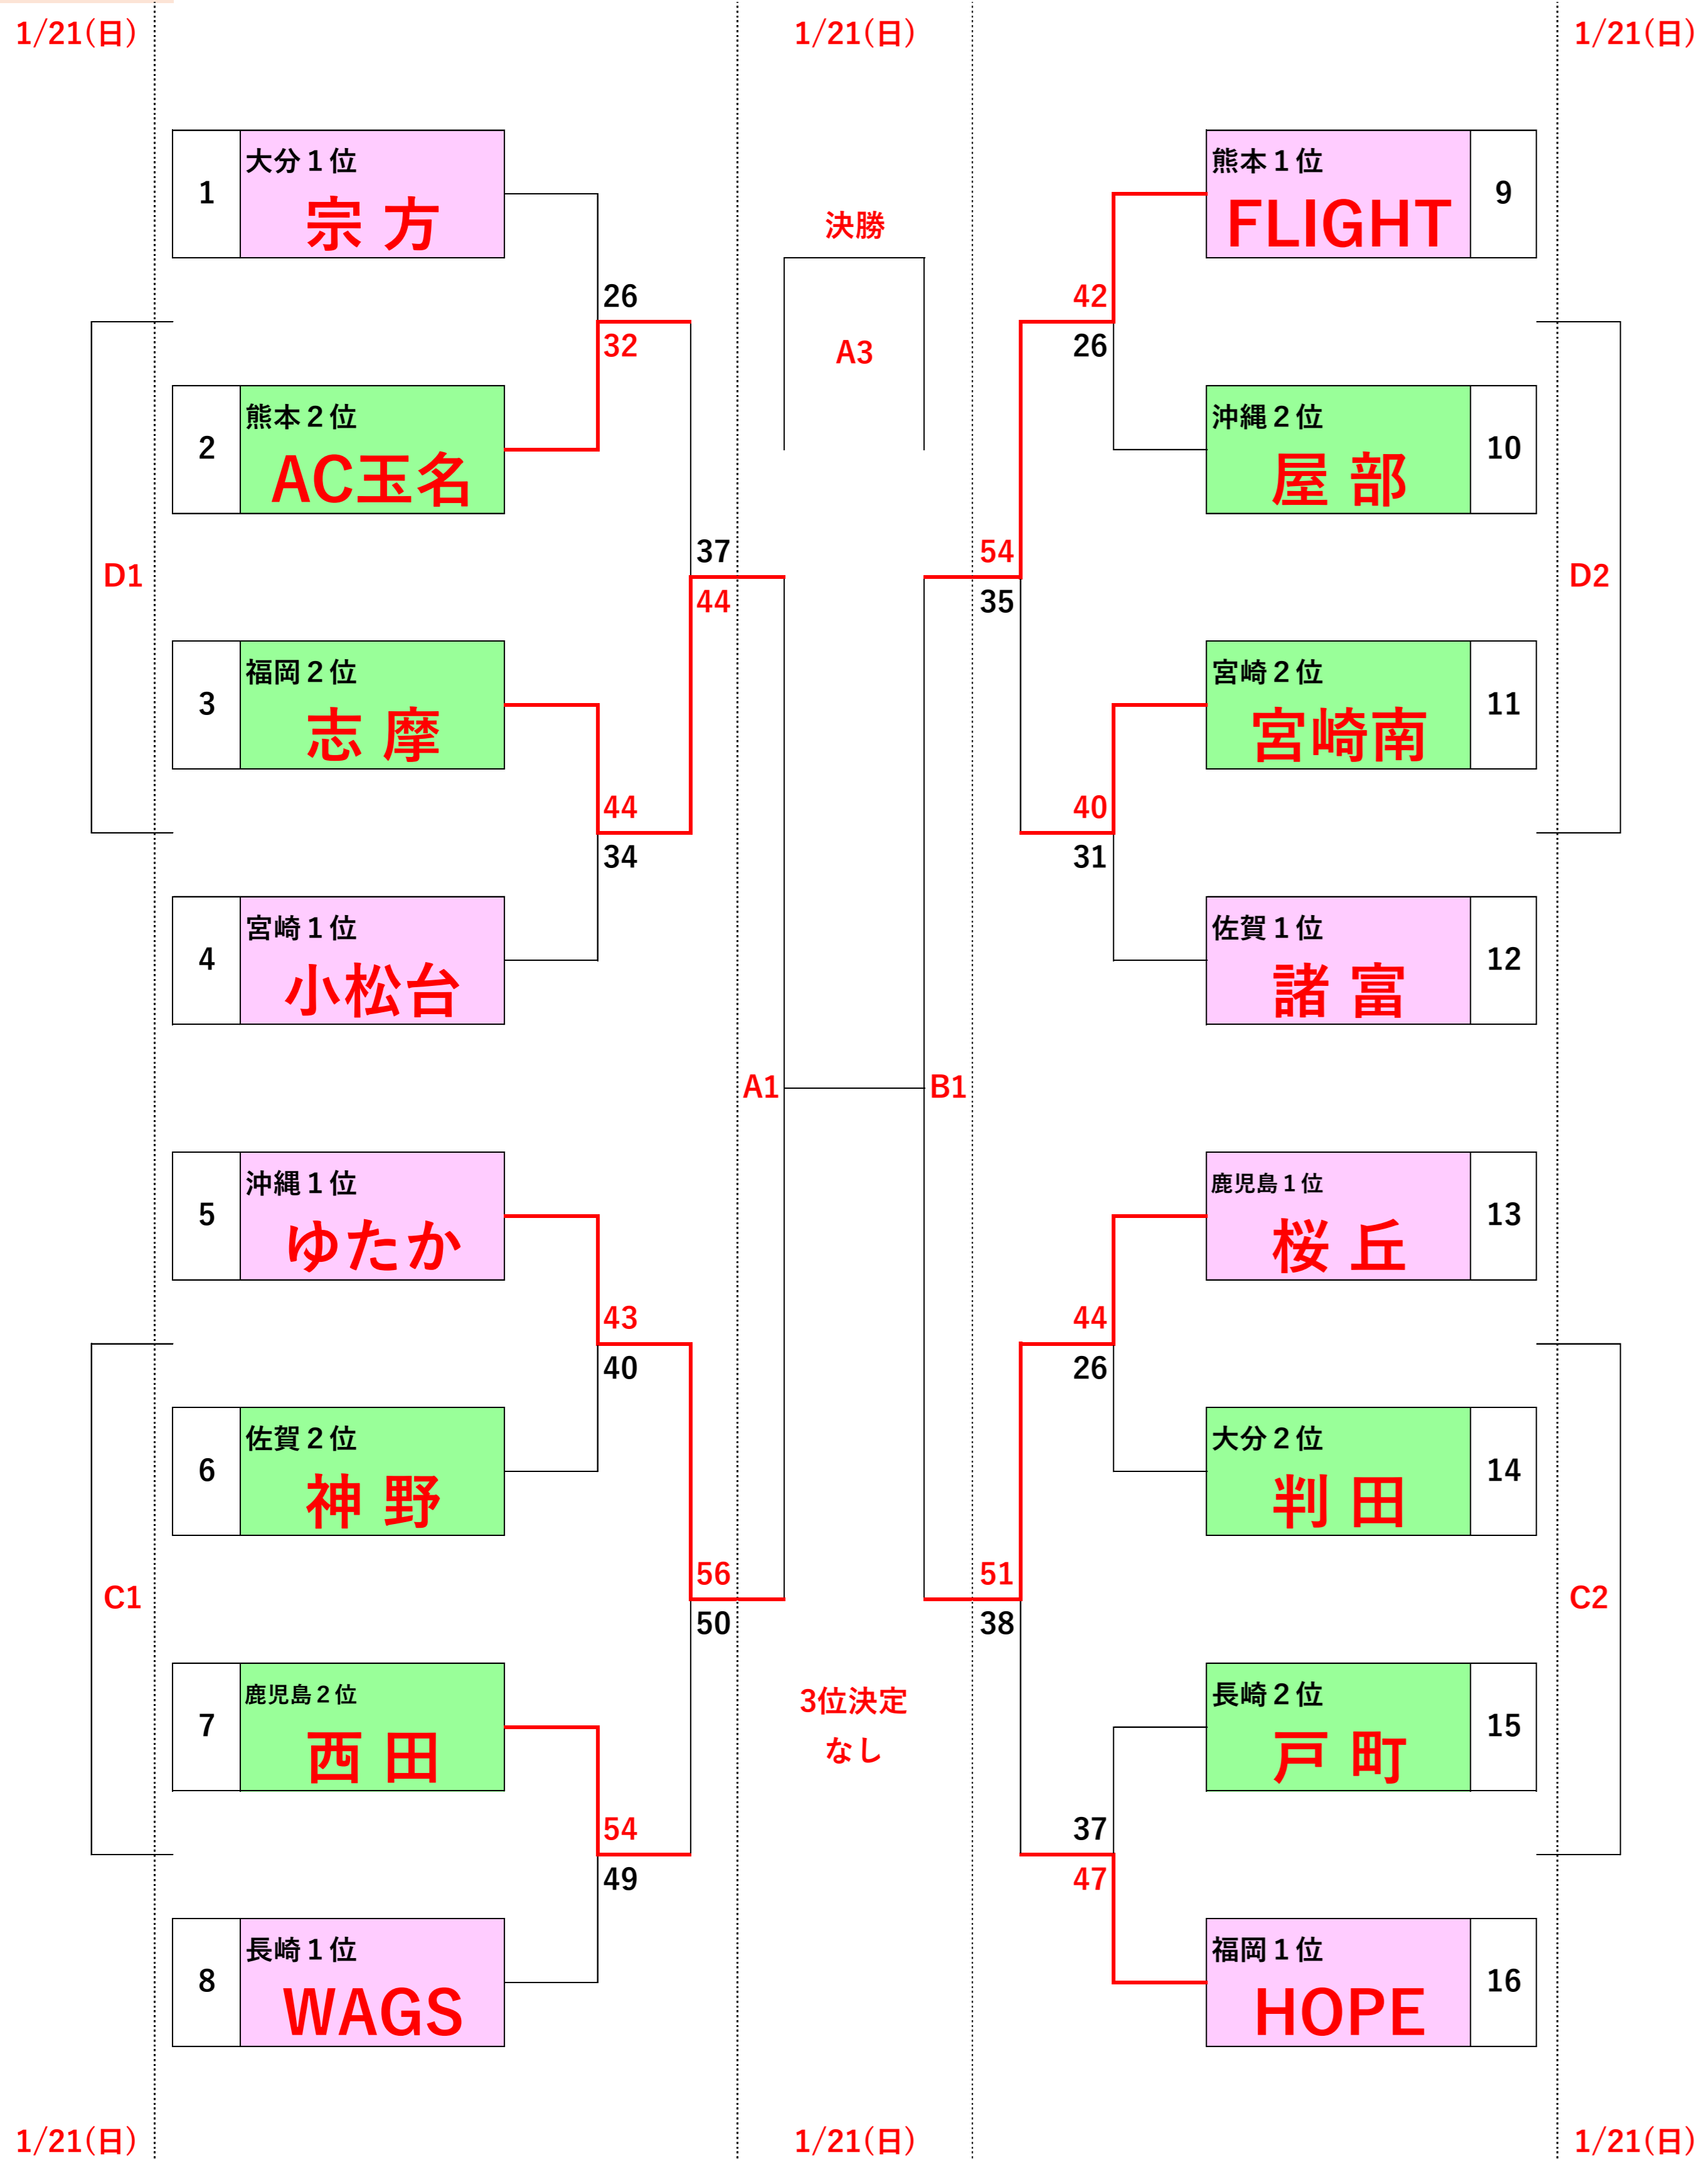

女子

※那覇市民体育館 (A・B・C・D) コート

男子