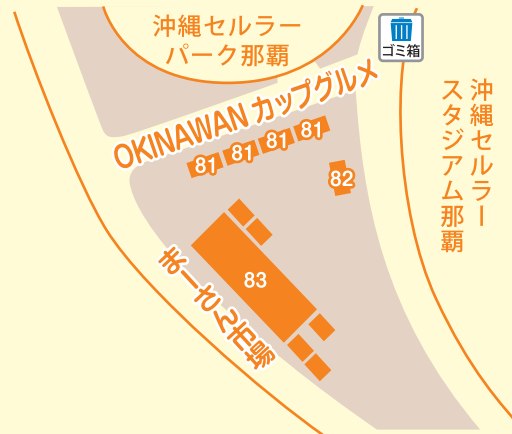

会場 MAP ③

セルラースタジアムエリア

会場 MAP ②

セルラーパークエリア

- 81 OKINAWANカップグルメ
- 82 (株)沖縄トータルサービス
- 83 沖縄県食鳥協会
- 83 (公財)沖縄県畜産振興公社
- 83 沖縄県養鶏協会
- 83 沖縄県酪農農業協同組合
- 83 沖縄ハム総合食品(株)
- 83 (株)沖縄ホームル
- 83 (株)がんじゅう
- 83 (株)共栄ミート
- 83 JAおきなわ畜産部
- 83 (有)丸市ミート
- 83 農業生産法人(株)もとぶ牧場